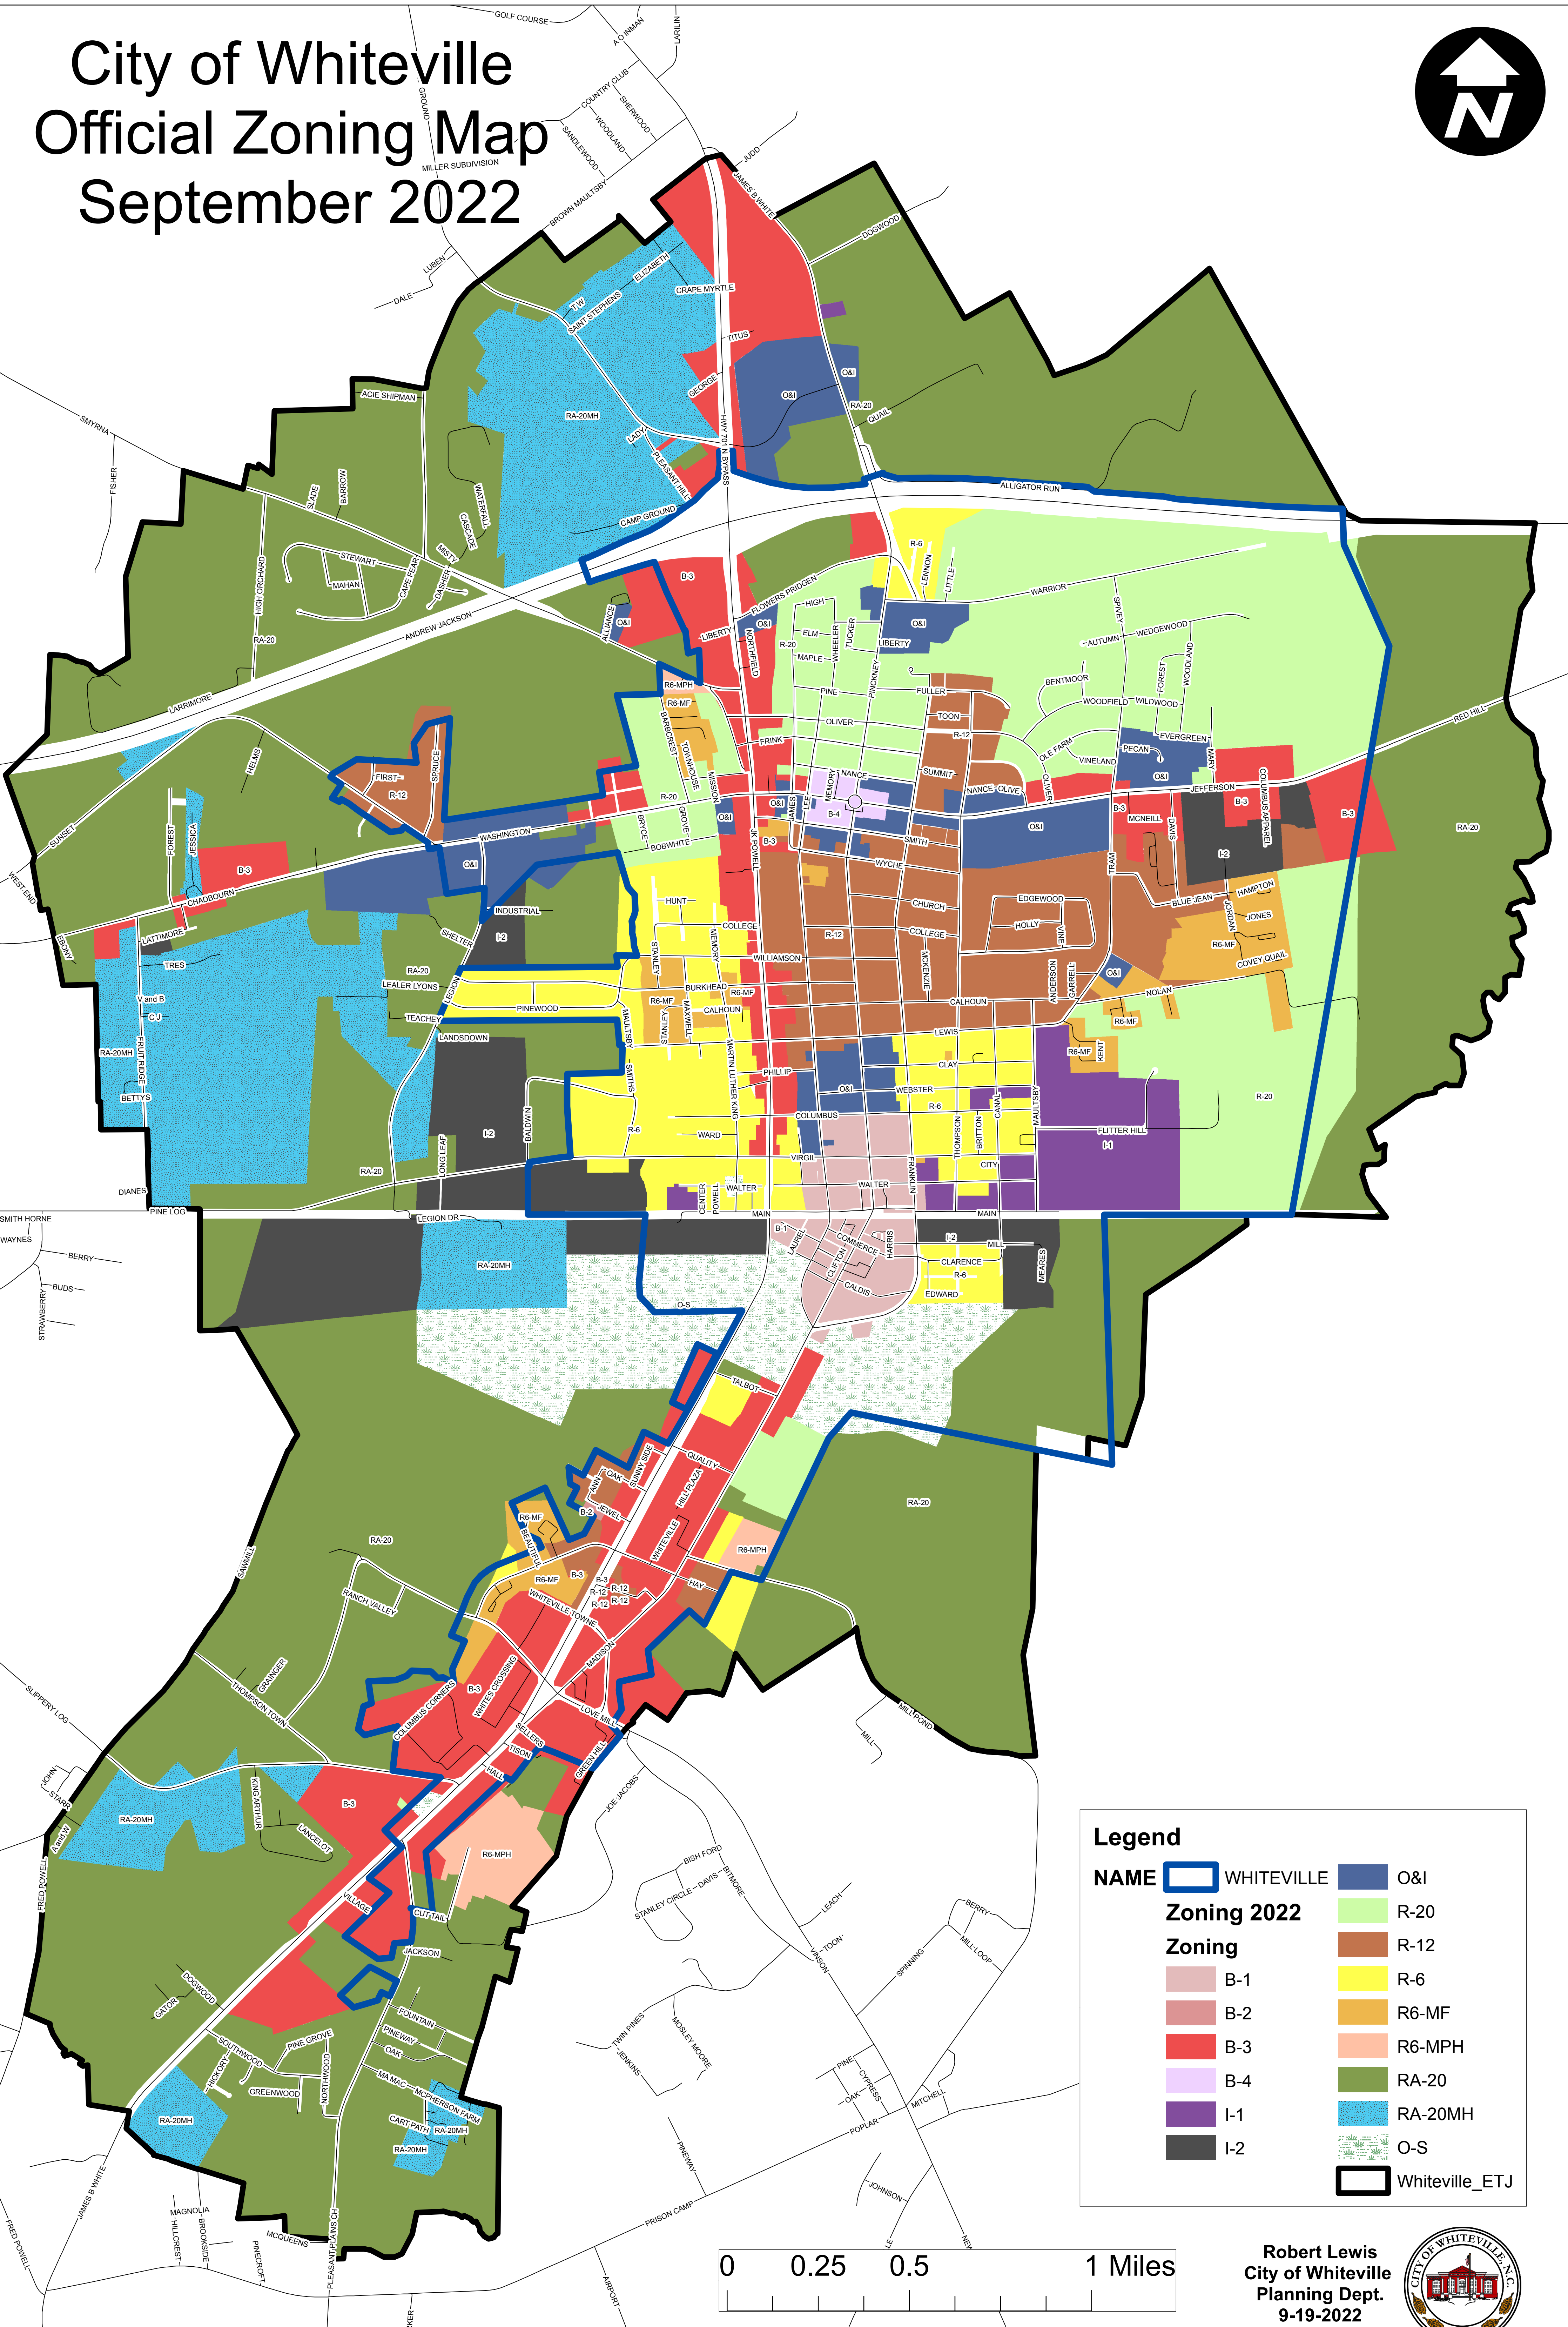

# City of Whiteville Official Zoning Map September 2022

**Legend**

<b>NAME</b>	WHITEVILLE	O&I
<b>Zoning 2022</b>	R-20	RA-20MH
<b>Zoning</b>	R-12	O-S
B-1	R-6	RA-20
B-2	R6-MF	RA-20MH
B-3	R6-MPH	O-S
B-4	RA-20	Whiteville_ETJ
I-1		
I-2		

Robert Lewis  
City of Whiteville  
Planning Dept.  
9-19-2022